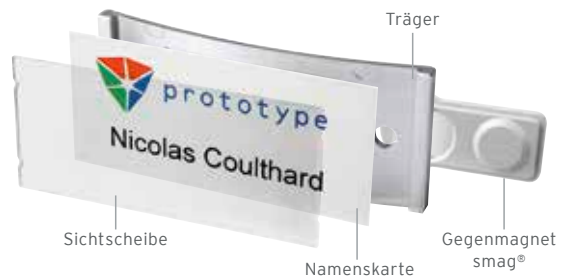

# polar® classic

Oft kopiert und nie erreicht - das Original

Das Designnamensschild **polar® classic** mit seiner integrierten Befestigung und leichter Wölbung passt sich harmonisch der Kleidung an. Da die Acrylglas-scheibe seitlich fixiert ist, ergibt sich eine nach oben und unten angenehm offene Anmutung. Das auffällige Namensschild ist zur Selbstbeschriftung am PC vorgesehen.

## Befestigungen

Befestigungsart	polar® 20	polar® 30	polar® 35
Magnet smag® „standard“*	✓	✓	✓
Magnet smag® „extra stark“*	✓	✓	✓
Edelstahl-Rastnadel	✓	✓	✓

\* Nicht für Träger von Herzschrittmachern geeignet

Viele  
Farben

Bei Namensschildern des Typs „quick-print“ mit Logodruck wird das Motiv detailgenau hinter die Sichtscheibe gedruckt.

## Volle Flexibilität „classic-clear“

Sichtscheibe und Namenskarte unbedruckt

- » Logo und Name zur Selbstbeschriftung
- » Lieferzeit: **sofort ab Lager**