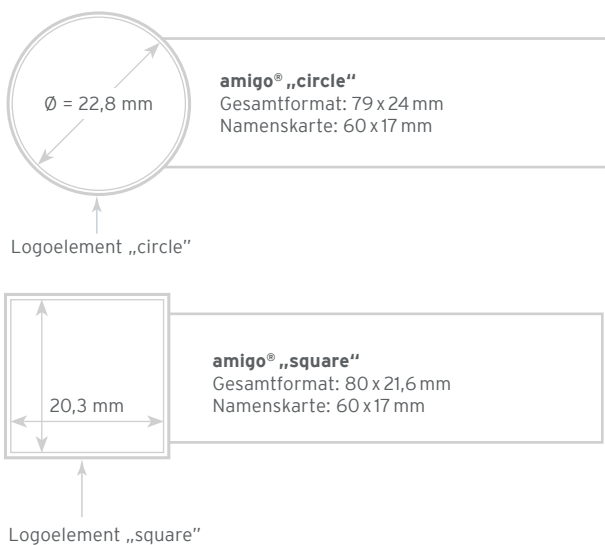

amigo®

Innovatives Namensschild mit einzigartigem Design

Die Namensschilder der Produktfamilie **amigo®** sind mit ihrem innovativen Designansatz einzigartig in der Branche. Kleinere runde oder eckige Logos können hier gekonnt in Szene gesetzt werden. Beim Schildertyp **„doming“** ergibt sich ein interessanter 3D-Effekt durch ein Acrylharz-Doming. Beim **„alu-print“** hingegen besticht die Frontplatte aus edlem Aluminium.

- » Logoelement rund („circle“) oder quadratisch („square“) mit Frontplatte oder Doming
- » **„alu-print“**: Frontplatte aus Aluminium weiß, silber oder gold mattiert
- » **„doming“**: Logo-Darstellung mit 3D-Effekt durch Acrylharzdoming
- » Oberfläche des Logoelements hochwertig galvanisch metallisiert, mit Goldlack oder aus Kunststoff
- » Namenskarte zur Selbstbeschriftung, im Sichtscheibenprofil aus Acryl geschützt
- » praxisbewährtes Format, für jede Anwendung passend

Größenangaben

Logodruck auf Front, Name flexibel

Lieferzeiten

- » **mit Logodruck**: 10 Arbeitstage nach Freigabe
- » Schilder-Komponenten: sofort ab Lager

Namenskarten

- » **Quick & Clean**: Druckbogen für Namenskarten mit sauberen Kanten zum einfachen

Logoelement „square“

Logoelement „circle“

Mit Logodruck

Front mit Logo bedruckt

- » Name zur Selbstbeschriftung am PC
- » Druckverfahren: hochauflösender, digitaler UV-Direktdruck, auch weiß!
- » Lieferzeit: **10 Arbeitstage** nach Freigabe