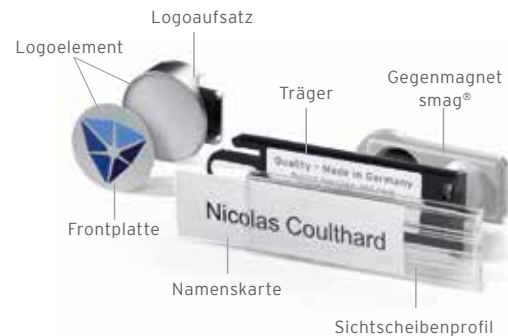

amigo®

Innovatives Namensschild mit einzigartigem Design

Die Namensschilder der Produktfamilie **amigo®** sind mit ihrem innovativen Designansatz einzigartig in der Branche. Kleinere runde oder eckige Logos können hier gekonnt in Szene gesetzt werden. Beim Schildertyp **„doming“** ergibt sich ein interessanter 3D-Effekt durch ein Acrylharz-Doming. Beim **„alu-print“** hingegen besticht die Frontplatte aus edlem Aluminium.

Beschriftung der Namenskarten

- » mit **„Ready for use“**, dem kostenlosen Beschriftungsservice
- » mit kostenloser Software **creator**
- » mit **Word-Vorlagen** zum Download

Befestigungen

Befestigungsart	amigo®
Magnet smag® „standard“*	✓
Magnet smag® „extra stark“*	✓
Edelstahl-Rastnadel	✓

* Nicht für Träger von Herzschrittmachern geeignet

High Quality

amigo® setzt sich aus drei Teilen zusammen. Auf den Träger wird das Sichtscheibenprofil montiert und mit einem runden oder eckigen Logoelement verbunden.

Logoelement „square“

Logoelement „circle“

Mit Logodruck

Front mit Logo bedruckt

- » Name zur Selbstbeschriftung am PC
- » Druckverfahren: hochauflösender, digitaler UV-Direktdruck, auch weiß!
- » Lieferzeit: **10 Arbeitstage** nach Freigabe